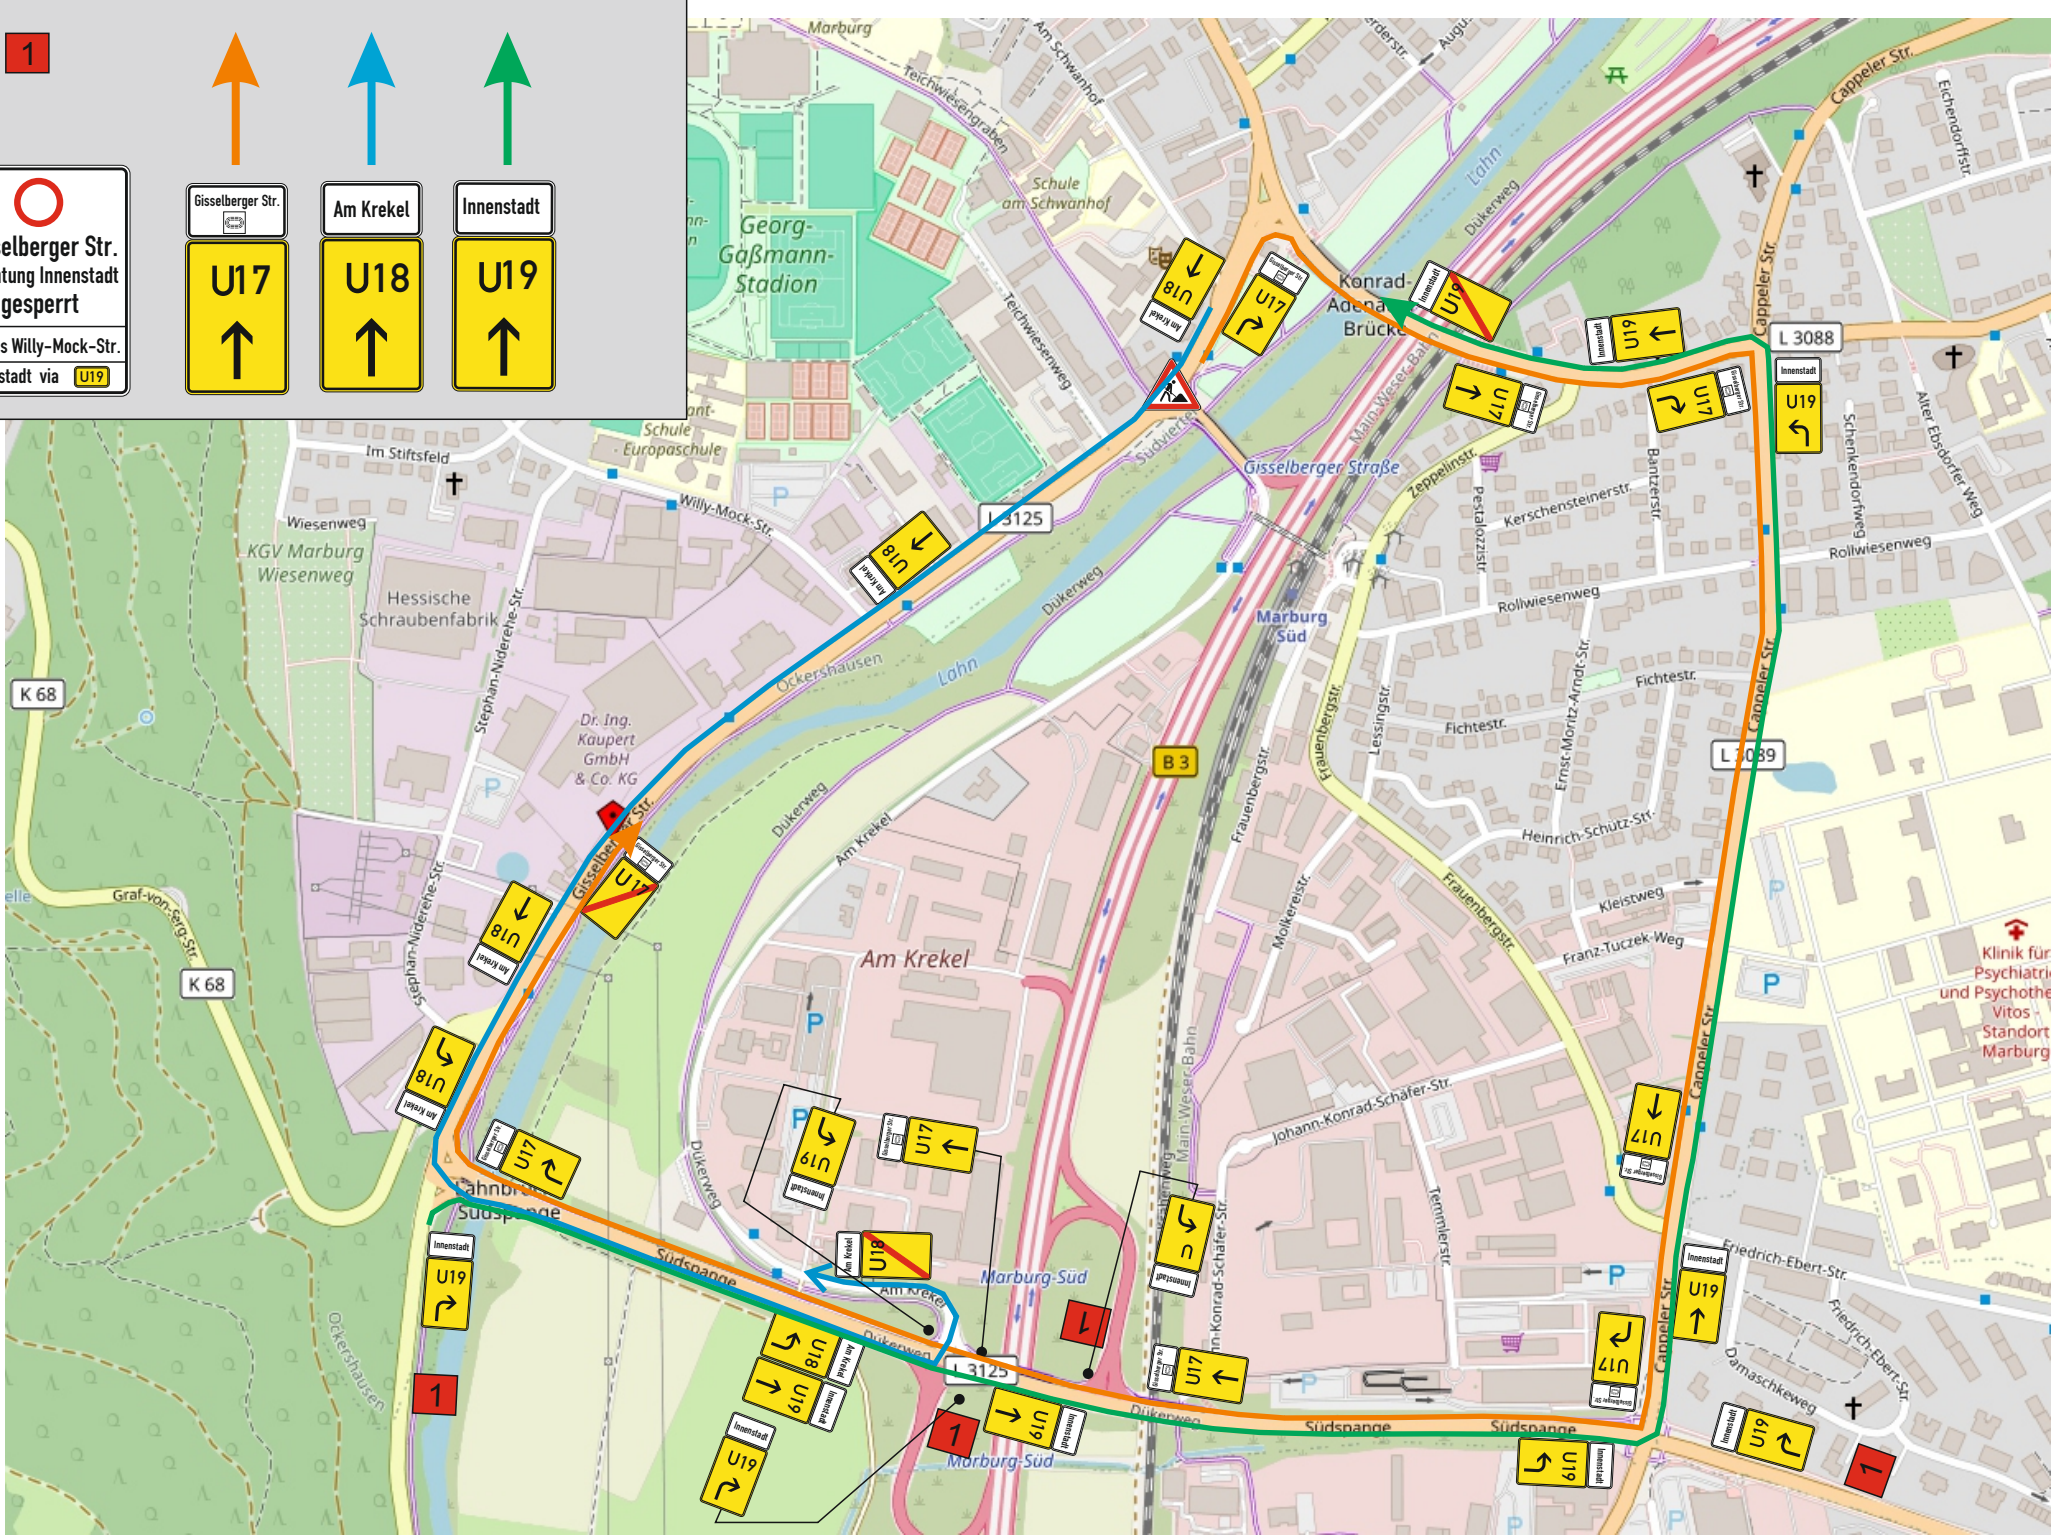

1

**Gisselberger Str.  
Richtung Innenstadt  
gesperrt**

frei bis Willy-Mock-Str.  
Innenstadt via **U19**

Gisselberger Str.  
**U17**  
↑

Am Krekel  
**U18**  
↑

Innenstadt  
**U19**  
↑

Klinik für  
Psychiatrie  
und Psychotherapie  
Standort  
Marburg