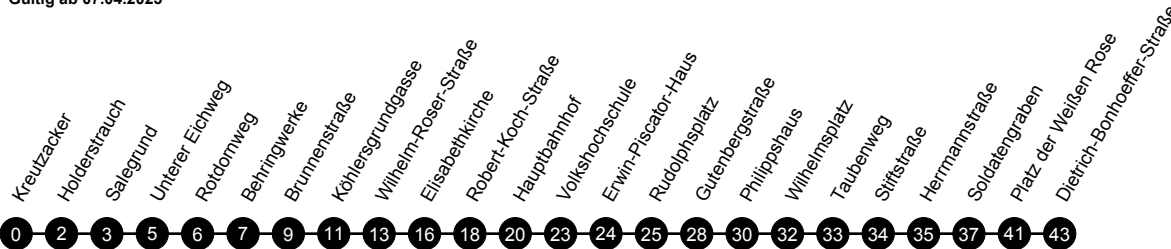

Gültig ab 07.04.2025

Montag bis Freitag

Verkehrsbeschränkung	BF	S	F	S	F
Hinweise					
Fahrtnummer	501	503	501	505	507
Sellhof					
Kreutzacker A1			05:08	05:38	05:58
Kreutzacker C1	05:08	05:08			06:23
Holderstrauch	05:09	05:09	05:09	05:39	05:59
Salegrund	05:10	05:10	05:10	05:40	06:00
Unterer Eichweg	05:12	05:12	05:12	05:42	06:02
Rotdornweg	05:13	05:13	05:13	05:43	06:03
Behringwerke	05:14	05:14	05:14	05:44	06:04
Brunnenstraße	05:16	05:16	05:16	05:46	06:06
Köhlersgrundgasse	05:18	05:18	05:18	05:48	06:08
Wilhelm-Roser-Straße	05:20	05:20	05:20	05:50	06:10
Elisabethkirche	05:23	05:23	05:23	05:53	06:13
Robert-Koch-Straße	05:25	05:25	05:25	05:55	06:15
Hauptbahnhof A3	05:27	05:27	05:27	05:57	06:17
Volkshochschule	05:30	05:30	05:30	06:00	
Erwin-Piscator-Haus	05:31	05:31	05:31	06:01	
Rudolphsplatz A1	05:32	05:32	05:32	06:02	
Gutenbergsstraße	05:34	05:34	05:34	06:04	
Philippshaus	05:36	05:36	05:36	06:06	
Wilhelmsplatz C1	05:38	05:38	05:38	06:08	
Taubenweg	05:39	05:39	05:39	06:09	
Stiftstraße	05:40	05:40	05:40	06:10	
Herrmannstraße	05:41	05:41	05:41	06:11	
Soldatengraben	05:43	05:43	05:43	06:13	
Platz der Weißen Rose	05:47	05:47	05:47	06:17	
Dietrich-Bonhoeffer-Straße	05:49	05:49	05:49	06:19	

Montag bis Freitag

Verkehrsbeschränkung	BF	S	F	S	F
Hinweise					
Fahrtnummer	563	567	575	577	583
Kreutzacker C1	12:23	12:53	13:23	13:53	14:23
Holderstrauch	12:25	12:55	13:25	13:55	14:25
Salegrund	12:26	12:56	13:26	13:56	14:26
Unterer Eichweg	12:28	12:58	13:28	13:58	14:28
Rotdornweg	12:29	12:59	13:29	13:59	14:29
Behringwerke	12:30	13:00	13:30	14:00	14:30
Brunnenstraße	12:32	13:02	13:32	14:02	14:32
Köhlersgrundgasse	12:34	13:04	13:34	14:04	14:34
Wilhelm-Roser-Straße	12:36	13:06	13:36	14:06	14:36
Elisabethkirche	12:39	13:09	13:39	14:09	14:39
Robert-Koch-Straße	12:41	13:11	13:41	14:11	14:41
Hauptbahnhof A3	12:43	13:13	13:43	14:13	14:43
Volkshochschule	12:46	13:16	13:46	14:16	14:46
Erwin-Piscator-Haus	12:47	13:17	13:47	14:17	14:47
Rudolphsplatz A1	12:48	13:18	13:48	14:18	14:48
Gutenbergsstraße	12:51	13:21	13:51	14:21	14:51
Philippshaus	12:53	13:23	13:53	14:23	14:53
Wilhelmsplatz C1	12:55	13:25	13:55	14:25	14:55
Taubenweg	12:56	13:26	13:56	14:26	14:56
Stiftstraße	12:57	13:27	13:57	14:27	14:57
Herrmannstraße	12:58	13:28	13:58	14:28	14:58
Soldatengraben	13:00	13:30	14:00	14:30	15:00
Platz der Weißen Rose	13:04	13:34	14:04	14:34	15:04
Dietrich-Bonhoeffer-Straße	13:06	13:36	14:06	14:36	15:06

BF = 02.05.25

F = in den Ferien und an schulfreien Tagen

S = an Schultagen