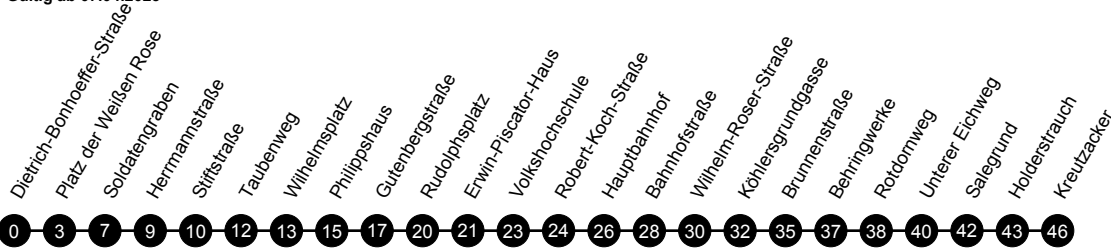

Gültig ab 07.04.2025

Perschnur stellt nicht alle möglichen Linienwege dar!

Montag bis Freitag

Table with columns for Verkehrsbeschränkung (F, S), Hinweise, and Fahrtnummer (502-570) for various stops.

Montag bis Freitag

Table with columns for Verkehrsbeschränkung (F, S), Hinweise, and Fahrtnummer (574-660) for various stops.

F = in den Ferien und an schulfreien Tagen S = an Schultagen D = nur zum Ausstieg