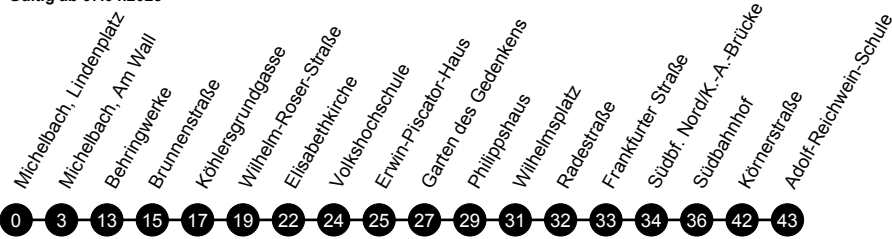

Gültig ab 07.04.2025

Montag bis Freitag

Verkehrsbeschränkung	S	S	S	S	S
Hinweise					
Fahrnummer	1507	1501	1503	1509	1505
Michelbach, Lindenplatz			07:07		07:10
Michelbach, Am Wall			07:10		07:13
Wehrshausen, Zur Weinstraße					07:23
Wehrshausen, Kirche					07:24
Neuhöfe					07:27
Soldatengraben			07:19		07:30
Herrmannstraße			07:21		07:32
Stiftstraße			07:22		07:33
Taubenweg			07:24		07:35
Wilhelmsplatz C2			07:25		
Philippshaus			07:27		
Gutenbergstraße			07:29		
Rudolphsplatz B2			07:32		
Erwin-Piscator-Haus			07:33		
Volkshochschule			07:35		
Elisabethkirche			07:36		
Wilhelm-Roser-Straße			07:38		
Köhlersgrundgasse			07:40		
Brunnenstraße			07:43		
Dagobertshausen, Hirtenberg		06:54			
Dilschhausen		07:03			
Einhausen, Am Denkmal B4		07:07			
Einhausen, Einhäuser Straße		07:08			
Einhausen, Wartburgstraße		07:09			
Einhausen, Königstraße		07:10			
Wehrshausen, Kirche	07:10	07:14			
Wehrshausen, Zur Weinstraße	07:12	07:16			
Sellhof	07:14				
Kreutzacker A1	07:16				
Holderstrauch	07:18				
Salegrund	07:19				
Unterer Eichweg	07:21				
Rotdornweg	07:23				
Behringwerke	07:25	07:20	07:20	07:45	
Brunnenstraße	07:27		07:22		
Köhlersgrundgasse	07:29		07:24		
Wilhelm-Roser-Straße	07:31	07:24	07:26		
Elisabethkirche	07:34	07:27	07:29		
Hauptbahnhof A3	07:38				
Ludwig-Schüler-Park	07:41				
Weintrautstraße	07:44				
Adolf-Reichwein-Schule	07:46				
Körnerstraße	07:47				
An der Schanze	07:49				
Kantstraße	07:50				
Brüder-Grimm-Straße	07:51				
Hölderlinstraße A1	07:53				
Volkshochschule		07:29	07:31		
Erwin-Piscator-Haus		07:30	07:32		
Garten des Gedenkens		07:32	07:34		
Philippshaus		07:34	07:36		
Wilhelmsplatz A1		07:36	07:38		07:37
Radestraße A3		07:37	07:39		07:38
Frankfurter Straße A1			07:40		07:39
Südbf. Nord/K.-A.-Brücke		07:39	07:41		07:40
Südbahnhof A5			07:45		
Südbahnhof B4			07:46		
Körnerstraße			07:49		
Adolf-Reichwein-Schule			07:50		
An der Schanze					07:42
Kantstraße					07:43
Brüder-Grimm-Straße					07:44
Hölderlinstraße A1					07:46
Richtsberg Gesamtschule	07:58	07:46			07:51

S = an Schultagen