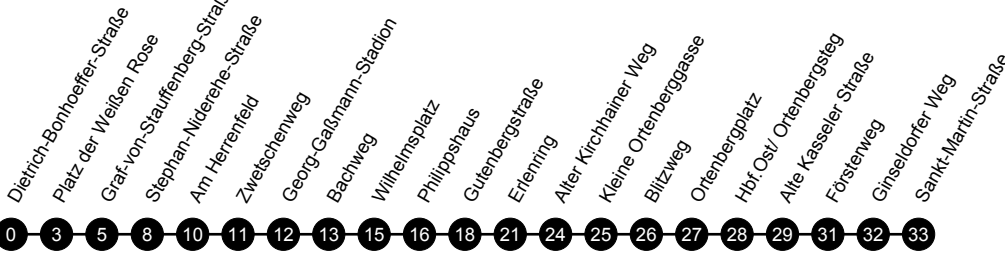

8

Stadtwald - Erlenring - Ortenberg - Waldtal

Mobilitätszentrale, Weidenhäuser Straße 7, 35037 Marburg, 06421 / 205-228, mobilitaetszentrale@swmr.de, Mo.-Fr. 9.00-18.00 Uhr

Gültig ab 15.12.2024, am 24.12. und 31.12. Verkehr wie an Samstagen mit verkürzter Betriebszeit.

Perischnur stellt nicht alle möglichen Linienwege dar!

Montag bis Freitag