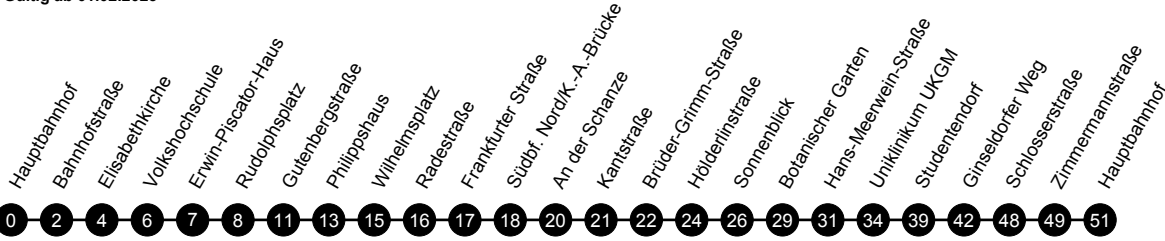

Gültig ab 01.02.2025

Perischnur stellt nicht alle möglichen Linienwege dar!

Montag bis Freitag

Verkehrsbeschränkung	Vz Vz Vz Vz Vz Vz Vz Vz																	
Hinweise																		
Fahrtnummer	2701	2703	2705	2707	2709	2711	2713	2715	2717	2719	2721	2723	2725	2727	2729	2731	2733	2735
Hauptbahnhof A1	05:36	06:06	06:36	07:06	07:36	08:06	08:36	09:06	09:36	10:06	10:36	11:06	11:36	12:06	12:36	13:06	13:36	14:06
Bahnhofstraße 1	05:38	06:08	06:38	07:08	07:38	08:08	08:38	09:08	09:38	10:08	10:38	11:08	11:38	12:08	12:38	13:08	13:38	14:08
Elisabethkirche	05:40	06:10	06:40	07:10	07:40	08:10	08:40	09:10	09:40	10:10	10:40	11:10	11:40	12:10	12:40	13:10	13:40	14:10
Volkshochschule	05:42	06:12	06:42	07:12	07:42	08:12	08:42	09:12	09:42	10:12	10:42	11:12	11:42	12:12	12:42	13:12	13:42	14:12
Erwin-Piscator-Haus	05:43	06:13	06:43	07:13	07:43	08:13	08:43	09:13	09:43	10:13	10:43	11:13	11:43	12:13	12:43	13:13	13:43	14:13
Rudolphsplatz A1	05:44	06:14	06:44	07:14	07:44	08:14	08:44	09:14	09:44	10:14	10:44	11:14	11:44	12:14	12:44	13:14	13:44	14:14
Gutenbergstraße	05:47	06:17	06:47	07:17	07:47	08:17	08:47	09:17	09:47	10:17	10:47	11:17	11:47	12:17	12:47	13:17	13:47	14:17
Philippshaus	05:49	06:19	06:49	07:19	07:49	08:19	08:49	09:19	09:49	10:19	10:49	11:19	11:49	12:19	12:49	13:19	13:49	14:19
Wilhelmsplatz A1	05:51	06:21	06:51	07:21	07:51	08:21	08:51	09:21	09:51	10:21	10:51	11:21	11:51	12:21	12:51	13:21	13:51	14:21
Radestraße A3	05:52	06:22	06:52	07:22	07:52	08:22	08:52	09:22	09:52	10:22	10:52	11:22	11:52	12:22	12:52	13:22	13:52	14:22
Frankfurter Straße A1	05:53	06:23	06:53	07:23	07:53	08:23	08:53	09:23	09:53	10:23	10:53	11:23	11:53	12:23	12:53	13:23	13:53	14:23
Südbf. Nord/K.-A.-Brücke	05:54	06:24	06:54	07:24	07:54	08:24	08:54	09:24	09:54	10:24	10:54	11:24	11:54	12:24	12:54	13:24	13:54	14:24
An der Schanze	05:56	06:26	06:56	07:26	07:56	08:26	08:56	09:26	09:56	10:26	10:56	11:26	11:56	12:26	12:56	13:26	13:56	14:26
Kantstraße	05:57	06:27	06:57	07:27	07:57	08:27	08:57	09:27	09:57	10:27	10:57	11:27	11:57	12:27	12:57	13:27	13:57	14:27
Brüder-Grimm-Straße	05:58	06:28	06:58	07:28	07:58	08:28	08:58	09:28	09:58	10:28	10:58	11:28	11:58	12:28	12:58	13:28	13:58	14:28
Hölderlinstraße A1	06:00	06:30	07:00	07:30	08:00	08:30	09:00	09:30	10:00	10:30	11:00	11:30	12:00	12:30	13:00	13:30	14:00	14:30
Sonnenblick	06:02	06:32	07:02	07:32	08:02	08:32	09:02	09:32	10:02	10:32	11:02	11:32	12:02	12:32	13:02	13:32	14:02	14:32
Botanischer Garten	06:05	06:35	07:05	07:35	08:05	08:35	09:05	09:35	10:05	10:35	11:05	11:35	12:05	12:35	13:05	13:35	14:05	14:35
Hans-Meerwein-Straße	06:07	06:37	07:07	07:37	08:07	08:37	09:07	09:37	10:07	10:37	11:07	11:37	12:07	12:37	13:07	13:37	14:07	14:37
Uniklinikum UKGM	06:10	06:40	07:10	07:40	08:10	08:40	09:10	09:40	10:10	10:40	11:10	11:40	12:10	12:40	13:10	13:40	14:10	14:40
Studentendorf	06:15	06:45	07:15	07:45	08:15	08:45	09:15	09:45	10:15	10:45	11:15	11:45	12:15	12:45	13:15	13:45	14:15	14:45
Ginseldorfer Weg A1	06:18	06:48	07:18	07:48	08:18	08:48	09:18	09:48	10:18	10:48	11:18	11:48	12:18	12:48	13:18	13:48	14:18	14:48
Schlosserstraße	06:24	06:54	07:24	07:54	08:24	08:54	09:24	09:54	10:24	10:54	11:24	11:54	12:24	12:54	13:24	13:54	14:24	14:54
Zimmermannstraße	06:25	06:55	07:25	07:55	08:25	08:55	09:25	09:55	10:25	10:55	11:25	11:55	12:25	12:55	13:25	13:55	14:25	14:55
Hauptbahnhof A1	06:27	06:57	07:27	07:57	08:27	08:57	09:27	09:57	10:27	10:57	11:27	11:57	12:27	12:57	13:27	13:57	14:27	14:57
Ohne Umstieg weiter nach Linie 7 Hauptbahnhof	06:28	06:58	07:28	07:58	08:28	08:58	09:28	09:58	10:28	10:58	11:28	11:58	12:28	12:58	13:28	13:58	14:28	14:58