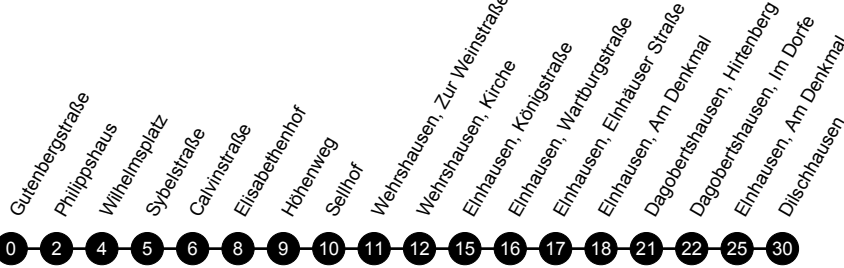

16

Gutenbergstr. - Wehrshs. - Einhs. - Dagobertshs. - Dilschhs.

Mobilitätszentrale, Weidenhäuser Straße 7, 35037 Marburg, 06421 / 205-228, mobilitaetszentrale@swmr.de, Mo.-Fr. 9.00-18.00 Uhr

Gültig ab 15.12.2024, am 24.12. und 31.12. Verkehr wie an Samstagen mit verkürzter Betriebszeit.

Perischnur stellt nicht alle möglichen Linienwege dar!

Montag bis Freitag

Table with columns for Verkehrsbeschränkung, Fahrnummer, and time slots for days F, S, F, S, F, S, 74, F, S, 74. Rows list various stops like Gutenbergstraße, Steinmühle Schule 1, Philippshaus, etc.

Montag bis Freitag

Samstag

Table with columns for Verkehrsbeschränkung, Fahrnummer, and time slots for days 1664-1702, 1608-1692. Rows list various stops like Gutenbergstraße, Philippshaus, etc.

F = in den Ferien und an schulfreien Tagen
S = an Schultagen

74 = an Schultagen, nicht am letzten Schultag vor den Ferien und bei Zeugnisausgabe

▷ = nur zum Ausstieg