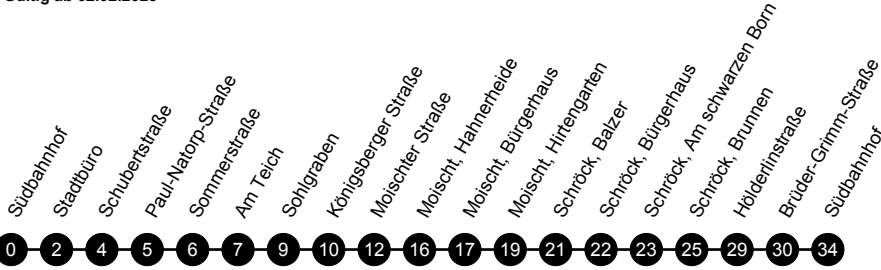

Samstag Sonn- und Feiertage

Table with columns for Verkehrsbeschränkung, Hinweise, Fahrtnummer, and departure times for various stops from 09:15 to 18:57.

Sonn- und Feiertage

Table with columns for Verkehrsbeschränkung, Hinweise, Fahrtnummer, and departure times for various stops from 18:35 to 00:57.

Left arrow = nur zum Einstieg, Right arrow = nur zum Ausstieg, Circle with dot = Anruf-Sammeltaxi, Anmeldung bis 30 Min. vor Abfahrt Tel: 06421/205205

12

Südbahnhof - Cappel - Moischt - Schräck - Hölderlinstr. - Sbf.

Mobilitätszentrale, Weidenhäuser Straße 7, 35037 Marburg, 06421 / 205-228, mobilitaetszentrale@swmr.de, Mo.-Fr. 9.00-18.00 Uhr

Gültig ab 02.02.2025

Perlschnur stellt nicht alle möglichen Linienwege dar!

Montag bis Freitag

Table with columns for stops (Fahrnummer) and times. Includes a 'Verkehrsbeschränkung' header and various symbols indicating service details.

Montag bis Freitag Samstag

Table with columns for stops (Fahrnummer) and times for Saturday. Includes a 'Verkehrsbeschränkung' header and various symbols indicating service details.